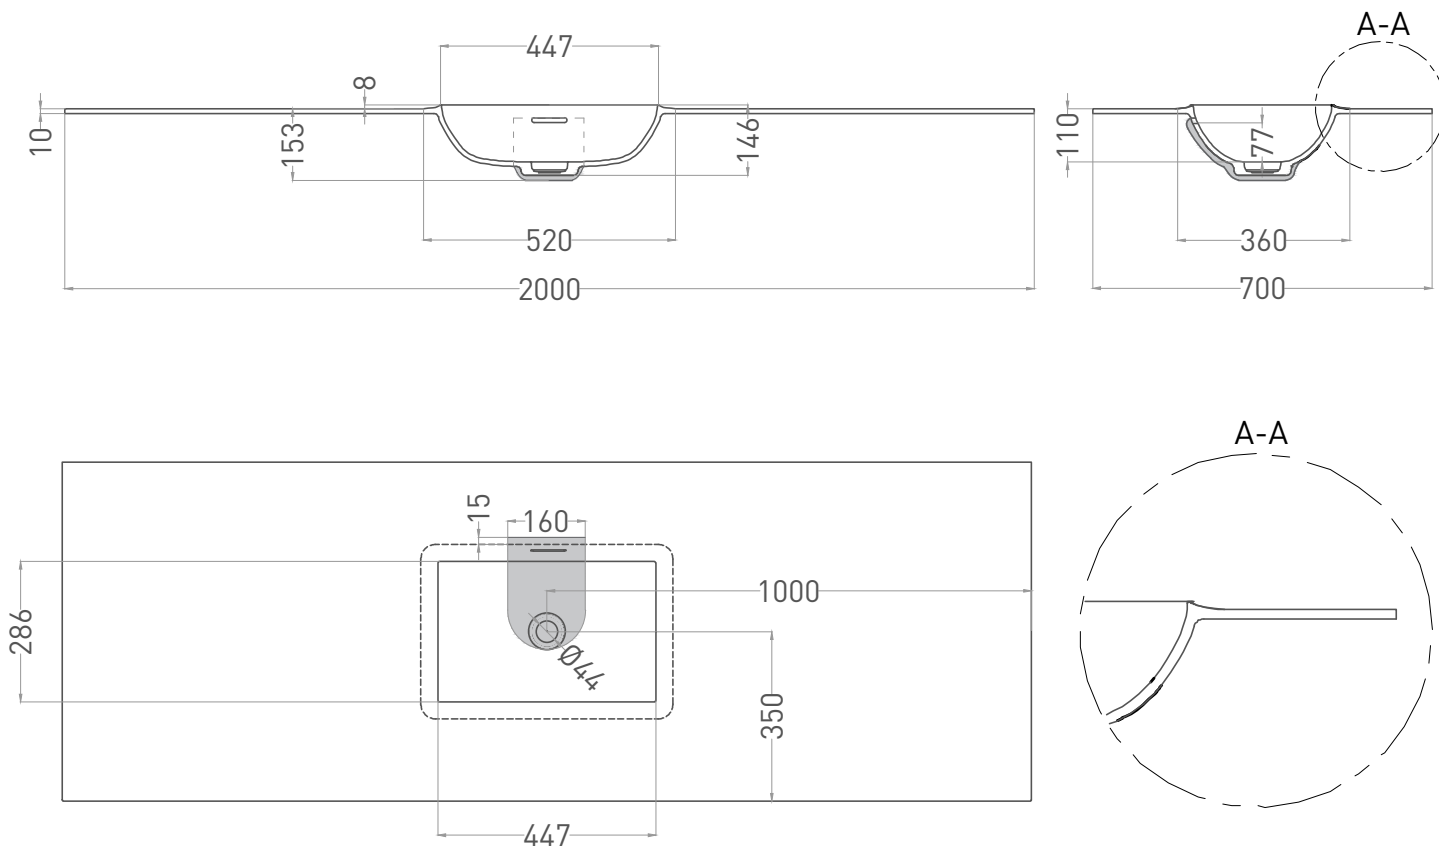

ONDA EDGE SQUARE

РАКОВИНА СТОЛЕШНИЦА 14021061GN

Дизайн: Salini SRL

salini
L'ANIMA DELL'ACQUA

Размеры: 600-3000 x 400-700 x 153 мм

Материал: S-Sense

Покрытие: глянцевое

Цвет: RAL / белый

Комплектация: раковина без отверстия под смеситель,
донный клапан

Требуемый смеситель: на раковину / настенный

Гарантия: 10 лет

Производство: Италия / Россия

Тип монтажа: подвесной

*Отверстие под смеситель заказывается отдельно.

ONDA EDGE SQUARE

РАКОВИНА СТОЛЕШНИЦА 14022061MN

Дизайн: Salini SRL

salini
L'ANIMA DELL'ACQUA

Размеры: 600-3000 x 400-700 x 153 мм

Вес нетто / брутто: 27,7 / 33,8 кг

Материал: S-Stone

Покрытие: матовое