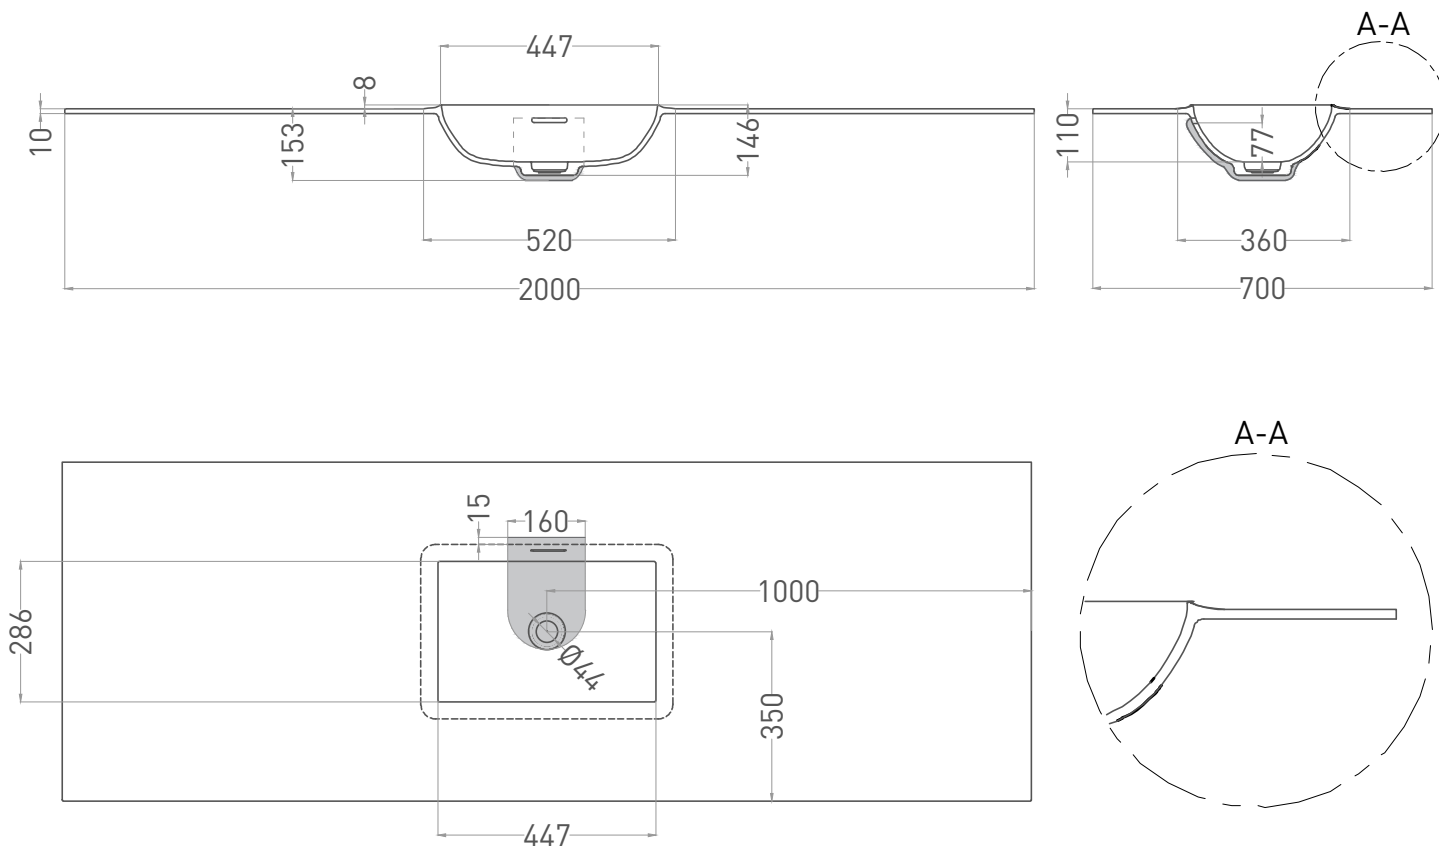

ONDA EDGE SQUARE

РАКОВИНА СТОЛЕШНИЦА 14022061MN

Дизайн: Salini SRL

salini
L'ANIMA DELL'ACQUA

Размеры: 600-3000 x 400-700 x 153 мм

Вес нетто / брутто: 27,7 / 33,8 кг

Материал: S-Stone

Покрытие: матовое

Цвет: RAL / белый

Комплектация: раковина без отверстия под смеситель,
донный клапан

Требуемый смеситель: на раковину / настенный

Гарантия: 10 лет

Производство: Италия / Россия

Тип монтажа: подвесной

*Отверстие под смеситель заказывается отдельно.

Salini SRL

20122 Italia, Milano, Largo Ildefonso Schuster, 1

info@salini-srl.com

www.salini-srl.com

© Salini SRL - All rights reserved

Все права защищены. Несанкционированное копирование, публикация, полное или частичное воспроизведение запрещены.